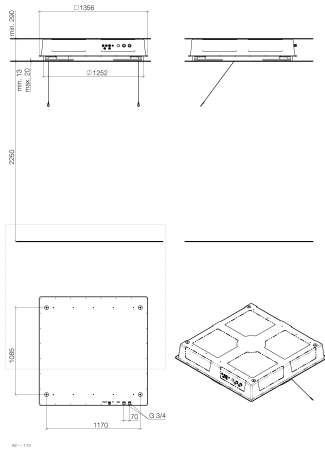

RAINMOON Boîtier à encastrer au plafond -

35 610 970 90

- corps à encastrer
- panneau de pluie avec 2 types de jet différents
- AQUACIRCLE RAIN : rideau de pluie circulaire, débit max. 6,8 l/min (à 3 bar)
- TEMPEST RAIN : pluie naturelle, débit max. 5 l/min (à 3 bar)
- Boîtier à encastrer au plafond
1 356 x 1 356 x 290 mm
- Diamètre d'ouverture 1 252 mm
- Structure de plafond ayant une capacité de charge suffisante pour la fixation permanente de l'appareil (poids : 57,5 kg / 127 lbs. (US)). Pour fixer le module de plafond, des goujons filetés M8 (résistance minimale : 2 000 N) sont nécessaires

RAINMOON Boîtier à encastrer au plafond -

35 610 970 90

Certificats

LGA_29445.

RAINMOON Boîtier à encastrer au plafond -

35 610 970 90

Liste des pièces de rechange

N°	Article Numéro	Désignation	Fréquence de montage	Délai de livraison
1	04 24 03 287 02 90	set de fixation	4	60
2	90 10 01 089 00 90	accessoires	1	2
3	90 24 03 286 00 90	raccord	3	2
4	90 10 01 192 00 90	accessoires électriques	1	2
5	90 17 20 205 00 90	patte de fixation	1	2
6	90 17 20 209 00 90	patte de fixation	1	2
7	90 21 50 007 00 90	accessoires	2	2
8	90 17 20 215 00 90	butée	4	2