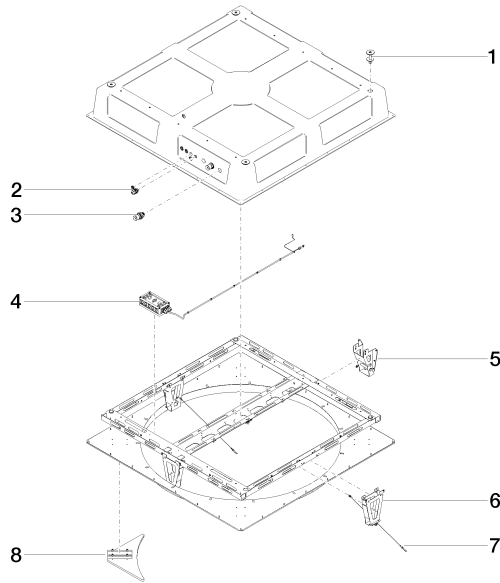

RAINMOON Boîtier à encastrer au plafond -

35 610 970 90

- corps à encastrer
- panneau de pluie avec 2 types de jet différents
- AQUACIRCLE RAIN : rideau de pluie circulaire, débit max. 6,8 l/min (à 3 bar)
- TEMPEST RAIN : pluie naturelle, débit max. 5 l/min (à 3 bar)
- Boîtier à encastrer au plafond
1 356 x 1 356 x 290 mm
- Diamètre d'ouverture 1 252 mm
- Structure de plafond ayant une capacité de charge suffisante pour la fixation permanente de l'appareil (poids : 57,5 kg / 127 lbs. (US)). Pour fixer le module de plafond, des goujons filetés M8 (résistance minimale : 2 000 N) sont nécessaires

RAINMOON Boîtier à encastrer au plafond -

35 610 970 90

Certificats

LGA_29445.

RAINMOON Boîtier à encastrer au plafond -

35 610 970 90

Liste des pièces de rechange

N°	Article Numéro	Désignation	Fréquence de montage	Délai de livraison
1	04 24 03 287 02 90	set de fixation	4	60
2	90 10 01 089 00 90	accessoires	1	2
3	90 24 03 286 00 90	raccord	3	2
4	90 10 01 192 00 90	accessoires électriques	1	2
5	90 17 20 205 00 90	patte de fixation	1	2
6	90 17 20 209 00 90	patte de fixation	1	2
7	90 21 50 007 00 90	accessoires	2	2
8	90 17 20 215 00 90	butée	4	2